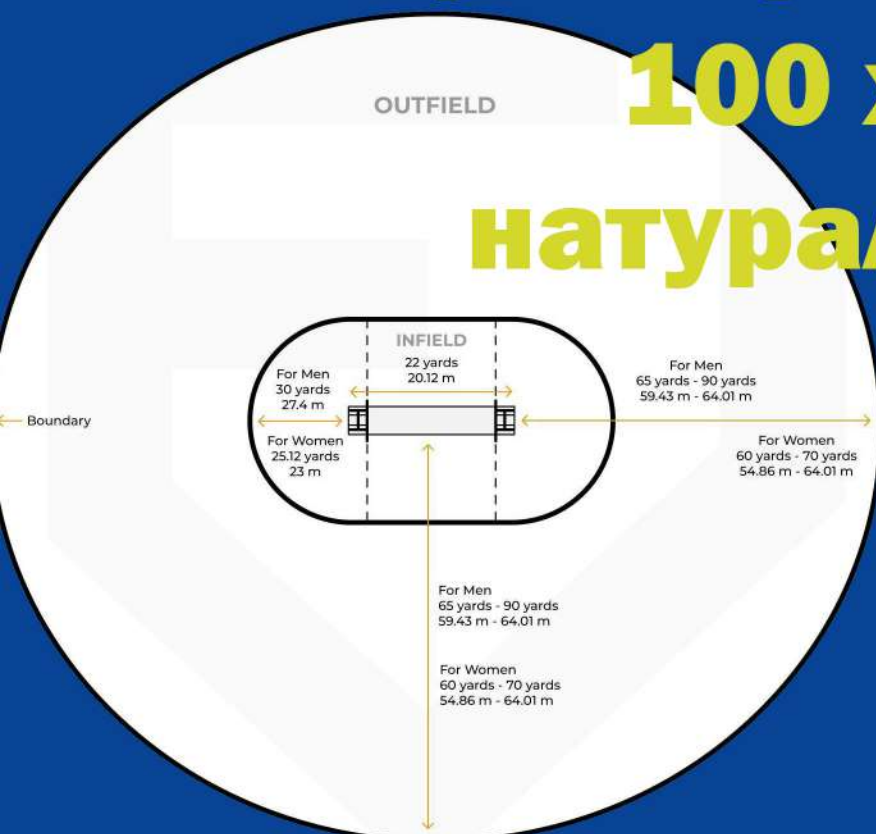

ПИТЧ 25 x 3.05 метра

Характеристики поля:

100 x 70 метров

натуральная трава

сезон РПЛ

КРИКЕТА РОССИИ

состоится с МАЯ по СЕНТЯБРЬ

стадион СВЯЗИСТ в СОКОЛЬНИКАХ